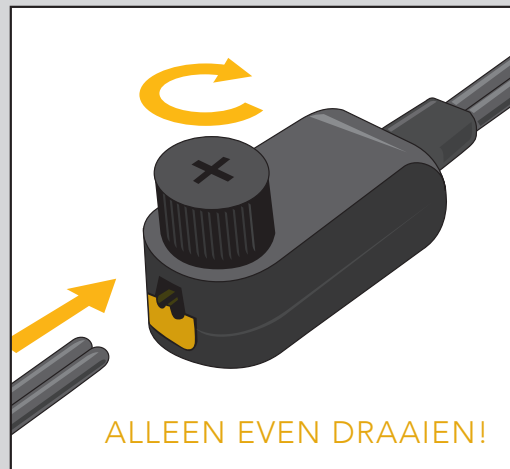

# HET SYSTEEM

Transformator (144A/145A)

naar transformator

Connector Type Y (143A)

Connector Type F (137A)

aftakking maken

Connector Type M (138A)

DRAAIEN EN VERBINDEN!