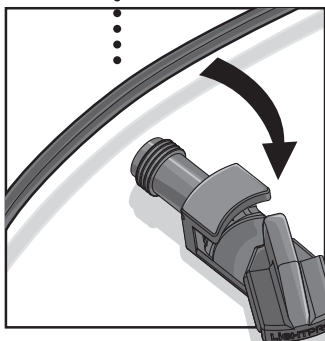

# HET SYSTEEM

Transformator (144A/145A)

naar transformator

Connector Type Y (143A)

Connector Type F (137A)

aftakking maken

Connector Type M (138A)

DRAAIEN EN VERBINDEN!